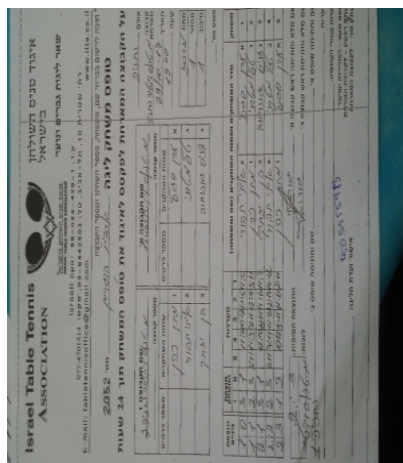

ארצית גברים - מחוז מרכז - סיבוב 1

124835

19:00

29/10/2017

קבוצה אורחת			קבוצה מארחת		
מ. טנ"ש ויקטור נתניה M3			מ. טנ"ש ויקטור נתניה M2		
מ. טנ"ש ויקטור נתניה M3		קבוצה X	מ. טנ"ש ויקטור נתניה M2		קבוצה A
איתי תבורי	829	X	ערן סגל	1206	A
מתן כהן	830	Y	טל מיטרני	1660	B
בן יצחק	617	Z	דניס גונחוב	2245	C

סכום	מערכות	תוצאה					שחקן X	שחקן A				
		5	4	3	2	1						
1	0	3	1		11/7	10/12	11/5	11/5	איתי תבורי	X	ערן סגל	A
1	1	2	3	5/11	11/9	7/11	12/10	3/11	מתן כהן	Y	טל מיטרני	B
2	1	3	1		12/10	8/11	11/6	11/7	בן יצחק	Z	דניס גונחוב	C
2	2	1	3		10/12	9/11	11/6	2/11	מתן כהן	Y	ערן סגל	A
2	3	2	3	6/11	7/11	11/8	12/14	14/12	איתי תבורי	X	טל מיטרני	B
2	3											