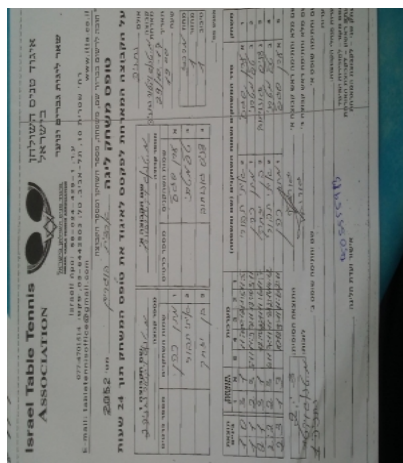

ארצית גברים - מחוז מרכז - סיבוב 1

124835

19:00

29/10/2017

קבוצה אורחת			קבוצה מארחת		
מ. טנ"ש ויקטור נתניה M3			מ. טנ"ש ויקטור נתניה M2		
מ. טנ"ש ויקטור נתניה M3		קבוצה X	מ. טנ"ש ויקטור נתניה M2		קבוצה A
4 4 4 4 4 4 4 4 4 4	829	X	ערן סגל	1206	A
4 4 4 4 4 4 4 4 4 4	830	Y	טל מיטרני	1660	B
4 4 4 4 4 4 4 4 4 4	617	Z	דניס גונחוב	2245	C

סכום	מערכות	תוצאה					שחקן X		שחקן A			
		5	4	3	2	1						
1	0	3	1		11/7	10/12	11/5	11/5	איתי תבורי	X	ערן סגל	A
1	1	2	3	5/11	11/9	7/11	12/10	3/11	מתן כהן	Y	טל מיטרני	B
2	1	3	1		12/10	8/11	11/6	11/7	בן יצחק	Z	דניס גונחוב	C
2	2	1	3		10/12	9/11	11/6	2/11	מתן כהן	Y	ערן סגל	A
2	3	2	3	6/11	7/11	11/8	12/14	14/12	איתי תבורי	X	טל מיטרני	B
2	3											