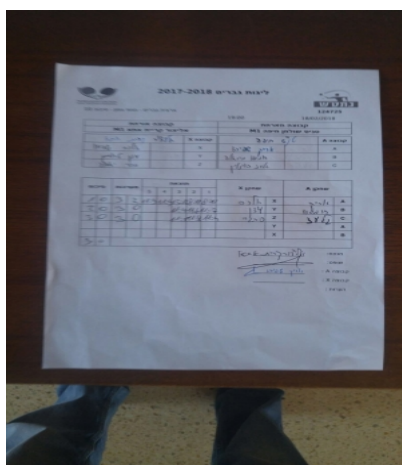

ארצית גברים - מחוז צפון - סיבוב 10

124725

19:00

18/02/2018

קבוצה אורחת			קבוצה מארחת		
אליצור קריית אתא M1			טניס שולחן חיפה M1		
אליצור קריית אתא M1		קבוצה X	טניס שולחן חיפה M1		קבוצה A
44444 4444444	2629	X	אריאל שפירא	532	A
4444444 44444	624	Y	רומאו מיכאלה	2698	B
4444444 4444444	2799	Z	גילעד הויזליך	526	C

סכום	מערכות	תוצאה					שחקן X		שחקן A			
		5	4	3	2	1						
1	0	3	2	11/9	11/7	13/11	8/11	8/11	אלכסנדר שפירו	X	אריאל שפירא	A
2	0	3	0			11/4	11/8	11/7	עידן טרוסמן	Y	רומאו מיכאלה	B
3	0	3	0			11/5	11/8	11/4	סרגיי יגורוב	Z	גילעד הויזליך	C
									עידן טרוסמן	Y	אריאל שפירא	A
									אלכסנדר שפירו	X	רומאו מיכאלה	B
3	0											