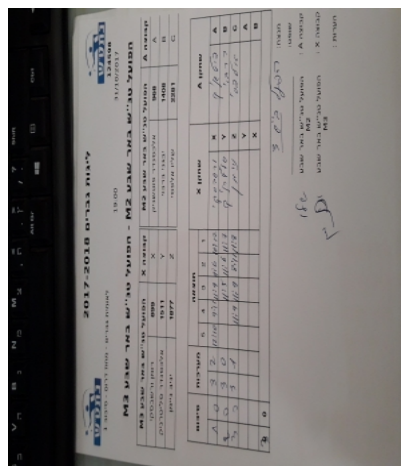

לאומית גברים - מחוז דרום - סיבוב 1

124598

19:00

31/10/2017

קבוצה אורחת			קבוצה מארחת		
הפועל טנ"ש באר שבע M3			הפועל טנ"ש באר שבע M2		
הפועל טנ"ש באר שבע M3		קבוצה X	הפועל טנ"ש באר שבע M2		קבוצה A
רומן ורשבסקי	899	X	אלכסנדר פוטשניק	968	A
אלכסנדר סליטרניק	1511	Y	יבגני ברבוי	1408	B
יניב ניימן	1877	Z	שליו אלפסי	2281	C

סכום	מערכות	תוצאה					שחקן X		שחקן A			
		5	4	3	2	1						
1	0	3	2	12/10	9/11	11/9	6/11	11/9	רומן ורשבסקי	X	אלכסנדר פוטשניק	A
2	0	3	0			11/5	11/6	11/7	אלכסנדר סליטרניק	Y	יבגני ברבוי	B
3	0	3	1		11/9	11/9	8/11	11/8	יניב ניימן	Z	שליו אלפסי	C
									אלכסנדר סליטרניק	Y	אלכסנדר פוטשניק	A
									רומן ורשבסקי	X	יבגני ברבוי	B
3	0											

מנצח: הפועל טנ"ש באר שבע M3

שופט ראשי: _____

שופט משנה: _____

קבוצה A: הפועל טנ"ש באר שבע M2

קבוצה X: הפועל טנ"ש באר שבע M3

הערות: