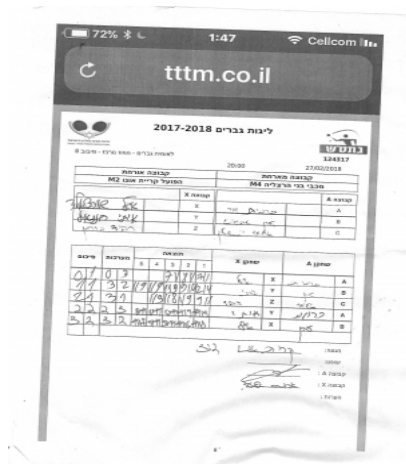

לאומית גברים - מחוז מרכז - סיבוב 8

124317

20:00

27/02/2018

קבוצה אורחת			קבוצה מארחת		
אופק קריית אונו - יאיר זלוף M2			בני הרצליה M4		
קבוצה X		קבוצה A		קבוצה M4 בני הרצליה	
איל שורצולד	2814	X	כרמית דור	1096	A
איתי חננאל	687	Y	ערן גבעוני	3187	B
רביד ברנדמן	3833	Z	אלעד ווינשטוק	2180	C

סכום	מערכות	תוצאה					שחקן X		שחקן A			
		5	4	3	2	1						
0	1	0	3			7/11	8/11	7/11	איל שורצולד	X	כרמית דור	A
1	1	3	2	11/9	11/9	11/9	9/11	12/14	איתי חננאל	Y	ערן גבעוני	B
2	1	3	1		11/9	11/8	11/9	9/11	רביד ברנדמן	Z	אלעד ווינשטוק	C
2	2	2	3	8/11	8/11	6/11	11/9	11/9	איתי חננאל	Y	כרמית דור	A
3	2	3	2	11/7	9/11	5/11	11/5	11/8	איל שורצולד	X	ערן גבעוני	B
3	2											