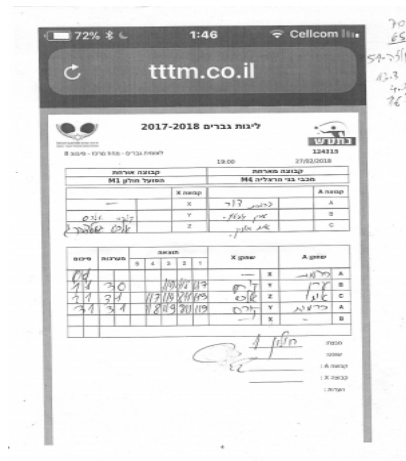

לאומית גברים - מחוז מרכז - סיבוב 8

124315

19:00

27/02/2018

קבוצה אורחת		קבוצה מארחת	
הפועל חולון M1		בני הרצליה M4	
M1 הפועל חולון		קבוצה X	קבוצה A
שם:	ת"ז:	X	1096
שם:	ת"ז:	Y	3187
שם:	ת"ז:	Z	961

סכום	מערכות	תוצאה					שחקן X	שחקן A			
		5	4	3	2	1					
0	1	0	3			0/11	0/11	0/11	X	כרמית דור	A
1	1	3	0			11/9	11/8	11/7	Y	ערן גבעוני	B
2	1	3	1		11/7	11/9	8/11	11/9	Z	איתי אוניק	C
3	1	3	1		11/8	11/9	8/11	11/9	Y	כרמית דור	A
									X	ערן גבעוני	B
3	1										