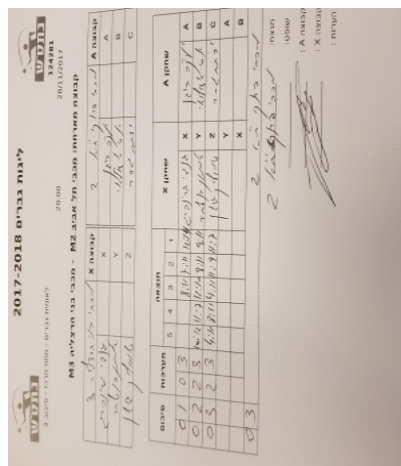

לאומית גברים - מחוז מרכז - סיבוב 3

124281

20:00

28/11/2017

| קבוצה אורחת             |      |         | קבוצה מארחת     |      |         |
|-------------------------|------|---------|-----------------|------|---------|
| בני הרצליה M3           |      |         | מכבי תל אביב M2 |      |         |
| בני הרצליה M3           |      | קבוצה X | מכבי תל אביב M2 |      | קבוצה A |
| 4 4 4 4 4 4 4 4 4 4 4 4 | 995  | X       | יעקב בוגן       | 531  | A       |
| 4 4 4 4 4 4 4 4 4 4 4 4 | 2596 | Y       | יוסף אזולאי     | 2846 | B       |
| 4 4 4 4 4 4 4 4 4 4 4 4 | 1682 | Z       | יפתח גסר        | 1685 | C       |

| סכום | מערכות | תוצאה |   |       |      |       | שחקן X |       | שחקן A        |   |             |   |
|------|--------|-------|---|-------|------|-------|--------|-------|---------------|---|-------------|---|
|      |        | 5     | 4 | 3     | 2    | 1     |        |       |               |   |             |   |
| 0    | 1      | 0     | 3 |       |      | 8/11  | 7/11   | 12/14 | גנאדי גרינברג | X | יעקב בוגן   | A |
| 0    | 2      | 2     | 3 | 10/12 | 11/7 | 12/10 | 8/11   | 9/11  | אמנון בן-שחר  | Y | יוסף אזולאי | B |
| 0    | 3      | 2     | 3 | 4/11  | 8/11 | 4/11  | 11/9   | 11/7  | שמואל גושן    | Z | יפתח גסר    | C |
|      |        |       |   |       |      |       |        |       | אמנון בן-שחר  | Y | יעקב בוגן   | A |
|      |        |       |   |       |      |       |        |       | גנאדי גרינברג | X | יוסף אזולאי | B |
| 0    | 3      |       |   |       |      |       |        |       |               |   |             |   |