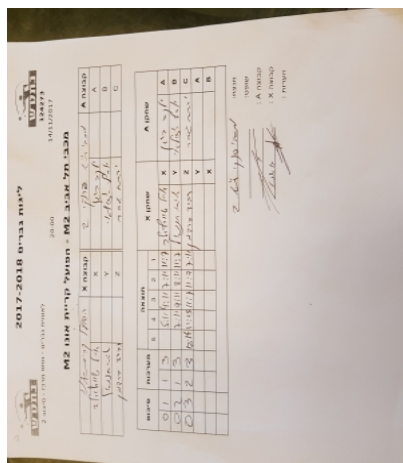

לאומית גברים - מחוז מרכז - סיבוב 2

124273

20:00

14/11/2017

קבוצה אורחת			קבוצה מארחת		
אופק קריית אונו - יאיר זלוף M2			מכבי תל אביב M2		
אופק קריית אונו - יאיר זלוף M2		קבוצה X	מכבי תל אביב M2		קבוצה A
איל שורצולד	2814	X	יעקב בוגן	531	A
איתי חננאל	687	Y	יוסף אזולאי	2846	B
רביד ברנדמן	3833	Z	יפתח גסר	1685	C

סכום	מערכות	תוצאה					שחקן X		שחקן A			
		5	4	3	2	1						
0	1	1	3		5/11	4/11	7/11	11/7	איל שורצולד	X	יעקב בוגן	A
0	2	1	3		12/14	9/11	8/11	11/7	איתי חננאל	Y	יוסף אזולאי	B
0	3	2	3	12/14	11/13	11/7	11/7	7/11	רביד ברנדמן	Z	יפתח גסר	C
									איתי חננאל	Y	יעקב בוגן	A
									איל שורצולד	X	יוסף אזולאי	B
0	3											