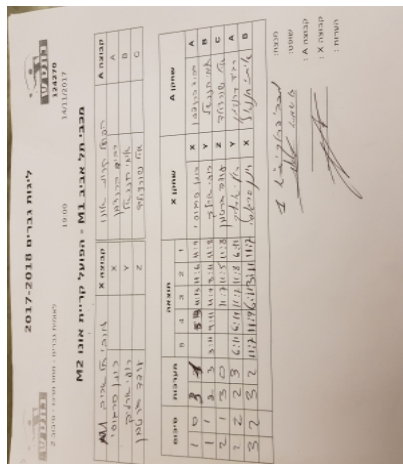

לאומית גברים - מחוז מרכז - סיבוב 2

124270

19:00

14/11/2017

קבוצה אורחת			קבוצה מארחת		
אופק קריית אונו - יאיר זלוף M2			מכבי תל אביב M1		
מכבי תל אביב M1		קבוצה X	אופק קריית אונו - יאיר זלוף M2		קבוצה A
□□□□□□□□	982	X	רביד ברנדמן	3833	A
□□□□□□□□	890	Y	איתי חננאל	687	B
□□□□□□□□	930	Z	איל שורצולד	2814	C

סכום	מערכות	תוצאה					שחקן X		שחקן A			
		5	4	3	2	1						
1	0	3	1		15/13	11/13	11/6	11/9	רוני סרגוסי	X	רביד ברנדמן	A
1	1	2	3	3/11	9/11	11/7	8/11	11/8	רוני ארליך	Y	איתי חננאל	B
2	1	3	0			11/7	11/5	11/8	עודד גרטמן	Z	איל שורצולד	C
2	2	2	3	6/11	6/11	11/7	11/8	6/11	רוני ארליך	Y	רביד ברנדמן	A
3	2	3	2	11/7	11/9	6/11	3/11	11/7	רוני סרגוסי	X	איתי חננאל	B
3	2											

מנצח: מכבי תל אביב M1

שופט ראשי:

שופט משנה:

קבוצה A : אופק קריית אונו - יאיר זלוף M2

קבוצה X : מכבי תל אביב M1

הערות :