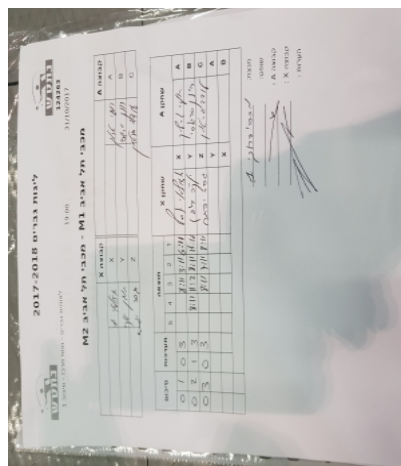

לאומית גברים - מחוז מרכז - סיבוב 1

124263

19:00

31/10/2017

קבוצה אורחת			קבוצה מארחת		
מכבי תל אביב M2			מכבי תל אביב M1		
מכבי תל אביב M2		קבוצה X	מכבי תל אביב M1		קבוצה A
יוסף אזולאי	2846	X	רועי ארליך	890	A
יעקב בוגן	531	Y	רון סרגוסי	982	B
יפתח גסר	1685	Z	עודד גרטמן	930	C

סכום	מערכות	תוצאה					שחקן X	שחקן A				
		5	4	3	2	1						
0	1	0	3			8/11	3/11	6/11	יוסף אזולאי	X	רועי ארליך	A
0	2	1	3		8/11	11/2	8/11	14/16	יעקב בוגן	Y	רון סרגוסי	B
0	3	0	3			8/11	7/11	8/11	יפתח גסר	Z	עודד גרטמן	C
									יעקב בוגן	Y	רועי ארליך	A
									יוסף אזולאי	X	רון סרגוסי	B
0	3											