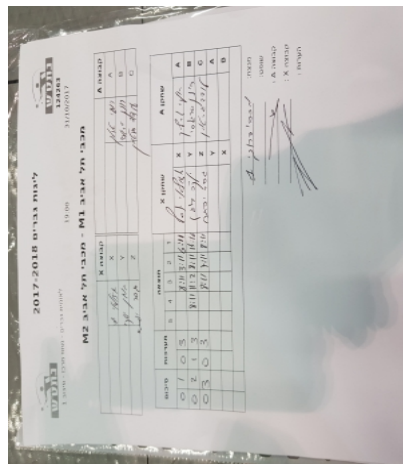

לאומית גברים - מחוז מרכז - סיבוב 1

124263

19:00

31/10/2017

קבוצה אורחת			קבוצה מארחת		
מכבי תל אביב M2			מכבי תל אביב M1		
מכבי תל אביב M2		קבוצה X	מכבי תל אביב M1		קבוצה A
44444444	2846	X	רועי ארליך	890	A
44444444	531	Y	רון סרגוסי	982	B
44444444	1685	Z	עודד גרטמן	930	C

סכום	מערכות	תוצאה					שחקן X	שחקן A					
		5	4	3	2	1							
0	1	0	3			8/11	3/11	6/11	יוסף אזולאי	X	רועי ארליך	A	
0	2	1	3			8/11	11/2	8/11	14/16	יעקב בוגן	Y	רון סרגוסי	B
0	3	0	3			8/11	7/11	8/11		יפתח גסר	Z	עודד גרטמן	C
										יעקב בוגן	Y	רועי ארליך	A
										יוסף אזולאי	X	רון סרגוסי	B
0	3												