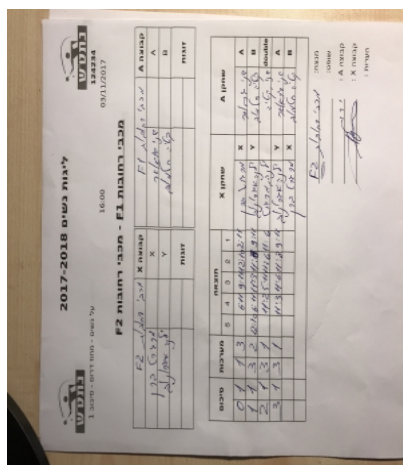

על נשים - מחוז דרום - סיבוב 1

124234

16:00

03/11/2017

קבוצה אורחת			קבוצה מארחת		
מכבי רחובות F2			מכבי רחובות F1		
מכבי רחובות F2		קבוצה X	מכבי רחובות F1		קבוצה A
מרגרט ברן	1034	X	שני גראואר חן	515	A
ילנה אגרונוב	1083	Y	יקטרינה חטמוב	529	B
מרגרט ברן	1034	זוגות	שני גראואר חן	515	זוגות
ילנה אגרונוב	1083		יקטרינה חטמוב	529	

סכום	מערכות	תוצאה					שחקן X		שחקן A			
		5	4	3	2	1						
0	1	1	3		6/11	9/11	12/10	2/11	מרגרט ברן	X	שני גראואר חן	A
1	1	3	2	12/10	6/11	11/3	11/7	9/11	ילנה אגרונוב	Y	יקטרינה חטמוב	B
2	1	3	1		11/2	5/11	11/6	11/6	מ ברן/י אגרונוב	Db	ש גראואר חן/י חטמוב	Db
3	1	3	1		11/3	11/6	11/8	9/11	ילנה אגרונוב	Y	שני גראואר חן	A
									מרגרט ברן	X	יקטרינה חטמוב	B
3	1											