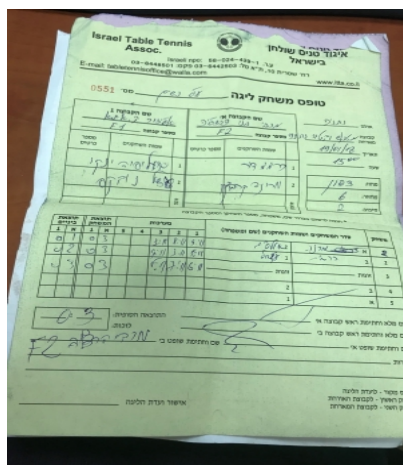

על נשים - מחוז צפון - סיבוב 6

124223

14:00

19/01/2018

קבוצה אורחת			קבוצה מארחת			
אליצור קריית אתא F1			בני הרצליה F2			
אליצור קריית אתא F1		קבוצה X	בני הרצליה F2		קבוצה A	
□□□□□□ □□□□□□		1986	X	מרינה קרבצנקו	1692	A
□□□□□□ □□□□□□		2917	Y	כרמית דור	1096	B
עדאל נובק		2917	זוגות	מרינה קרבצנקו	1692	זוגות
אולסיה יאנקו		1986		כרמית דור	1096	

סכום	מערכות	תוצאה					שחקן X		שחקן A			
		5	4	3	2	1						
0	1	0	3			3/11	8/11	9/11	אולסיה יאנקו	X	מרינה קרבצנקו	A
0	2	0	3			4/11	3/11	5/11	עדאל נובק	Y	כרמית דור	B
0	3	0	3			6/11	7/11	6/11	ע נובק/א יאנקו	Db	מ קרבצנקו/כ דור	Db
									עדאל נובק	Y	מרינה קרבצנקו	A
									אולסיה יאנקו	X	כרמית דור	B
0	3											

מנצח: בני הרצליה F2

שופט ראשי:

שופט משנה:

קבוצה A : בני הרצליה F2

קבוצה X : אליצור קריית אתא F1

הערות :