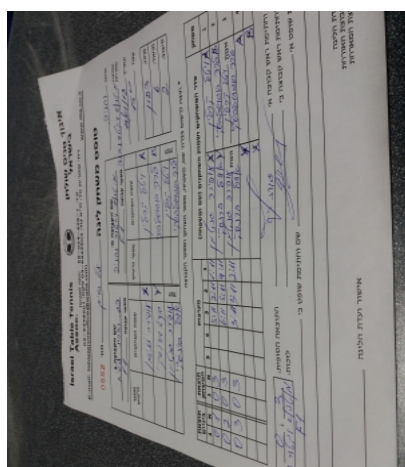

על נשים - מחוז צפון - סיבוב 6

124222

14:00

19/01/2018

קבוצה אורחת			קבוצה מארחת		
הפועל עירוני נוף הגליל F1			מ. טנ"ש ויקטור נתניה F1		
הפועל עירוני נוף הגליל F1		קבוצה X	מ. טנ"ש ויקטור נתניה F1		קבוצה A
44444 444444	2001	X	ויטל קרלין	1033	A
4444444 4444	2569	Y	לרה בוגוסלבסקי	1667	B
אדל ברנסקי	2569	זוגות	לרה בוגוסלבסקי	1667	זוגות
עופירה גנטמן	2001		ויטל קרלין	1033	

סכום	מערכות	תוצאה					שחקן X		שחקן A			
		5	4	3	2	1						
0	1	0	3			5/11	2/11	1/11	עופירה גנטמן	X	ויטל קרלין	A
0	2	0	3			6/11	5/11	4/11	אדל ברנסקי	Y	לרה בוגוסלבסקי	B
0	3	0	3			3/11	3/11	2/11	א ברנסקי/ע גנטמן	Db	ל בוגוסלבסקי/ו קרלין	Db
									אדל ברנסקי	Y	ויטל קרלין	A
									עופירה גנטמן	X	לרה בוגוסלבסקי	B
0	3											