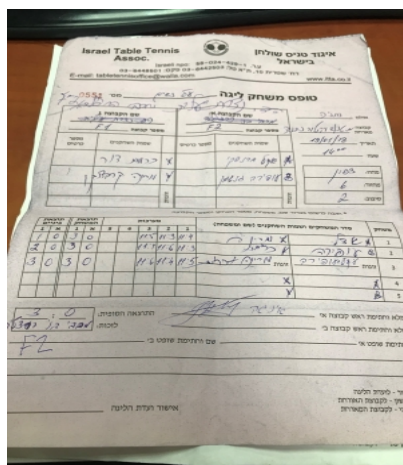

על נשים - מחוז צפון - סיבוב 6

124221

14:00

19/01/2018

קבוצה אורחת			קבוצה מארחת		
הפועל עירוני נוף הגליל F1			בני הרצליה F2		
הפועל עירוני נוף הגליל F1		קבוצה X	בני הרצליה F2		קבוצה A
444444 444	2569	X	כרמית דור	1096	A
444444 444444	2001	Y	מרינה קרבצנקו	1692	B
עופירה גנטמן	2001	זוגות	כרמית דור	1096	זוגות
אדל ברנסקי	2569		מרינה קרבצנקו	1692	

סכום	מערכות	תוצאה					שחקן X		שחקן A			
		5	4	3	2	1						
0	1	0	3			5/11	3/11	4/11	אדל ברנסקי	X	כרמית דור	A
0	2	0	3			4/11	6/11	3/11	עופירה גנטמן	Y	מרינה קרבצנקו	B
0	3	0	3			6/11	4/11	5/11	ע גנטמן/א ברנסקי	Db	כ דור/מ קרבצנקו	Db
									עופירה גנטמן	Y	כרמית דור	A
									אדל ברנסקי	X	מרינה קרבצנקו	B
0	3											