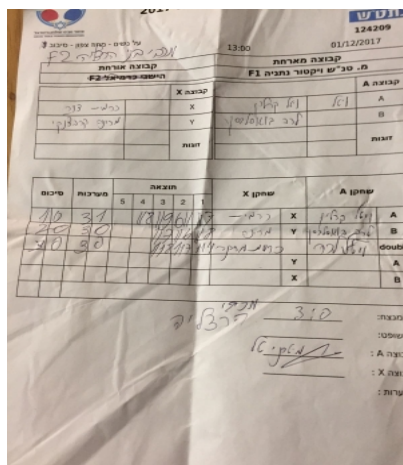

על נשים - מחוז צפון - סיבוב 5

124219

13:00

05/01/2018

קבוצה אורחת			קבוצה מארחת		
מ. טנ"ש ויקטור נתניה F1			בני הרצליה F2		
בני הרצליה F2		קבוצה X	מ. טנ"ש ויקטור נתניה F1		קבוצה A
1096	X	1033	ויטל קרלין	A	
1692	Y	1667	לרה בוגוסלבסקי	B	
1096	זוגות	1033	ויטל קרלין	זוגות	
1692		1667	לרה בוגוסלבסקי		

סכום	מערכות	תוצאה					שחקן X		שחקן A			
		5	4	3	2	1						
1	0	3	1		11/8	11/9	6/11	11/7	כרמית דור	X	ויטל קרלין	A
2	0	3	0			11/7	11/6	11/8	מרינה קרבצנקו	Y	לרה בוגוסלבסקי	B
3	0	3	0			11/8	11/7	11/4	כ דור/מ קרבצנקו	Db	ויטל קרלין/ל בוגוסלבסקי	Db
									מרינה קרבצנקו	Y	ויטל קרלין	A
									כרמית דור	X	לרה בוגוסלבסקי	B
3	0											