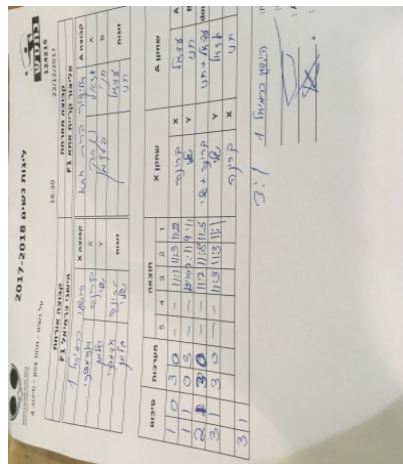

על נשים - מחוז צפון - סיבוב 4

124215

16:30

22/12/2017

קבוצה אורחת			קבוצה מארחת		
הישגי כרמיאל F1			אליצור קריית אתא F1		
הישגי כרמיאל F1		קבוצה X	אליצור קריית אתא F1		קבוצה A
□□□□□□ □□□□□□		1043	X	עדאל נובק	2917
□□□□ □□□□		1087	Y	חני פלדמן	1080
קרינה אדמסקי		1043	זוגות	חני פלדמן	1080
שלי גלמן		1087		עדאל נובק	2917

סכום	מערכות	תוצאה					שחקן X		שחקן A			
		5	4	3	2	1						
1	0	3	0			11/1	11/3	11/2	קרינה אדמסקי	X	עדאל נובק	A
1	1	0	3			10/12	7/11	9/11	שלי גלמן	Y	חני פלדמן	B
2	1	3	0			11/7	11/8	11/5	ק אדמסקי/ש גלמן	Db	ח פלדמן/ע נובק	Db
3	1	3	0			11/3	11/3	11/1	שלי גלמן	Y	עדאל נובק	A
									קרינה אדמסקי	X	חני פלדמן	B
3	1											