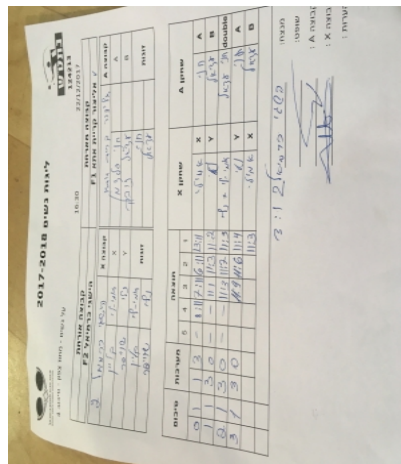

על נשים - מחוז צפון - סיבוב 4

124213

16:30

22/12/2017

קבוצה אורחת			קבוצה מארחת		
הישגי כרמיאל F2			אליצור קריית אתא F1		
הישגי כרמיאל F2		קבוצה X	אליצור קריית אתא F1		קבוצה A
□□□□□□□□		1067	X	חני פלדמן	1080
□□□□□□□□		1086	Y	עדאל נובק	2917
אמילי קליין		1067	זוגות	חני פלדמן	1080
נלי שוייפר		1086		עדאל נובק	2917

סכום	מערכות	תוצאה					שחקן X		שחקן A			
		5	4	3	2	1						
0	1	1	3		8/11	7/11	6/11	13/11	אמילי קליין	X	חני פלדמן	A
1	1	3	0			11/1	11/3	11/2	נלי שוייפר	Y	עדאל נובק	B
2	1	3	0			11/3	11/7	11/3	א קליין/נ שוייפר	Db	ח פלדמן/ע נובק	Db
3	1	3	0			11/6	11/6	11/9	נלי שוייפר	Y	חני פלדמן	A
									אמילי קליין	X	עדאל נובק	B
3	1											