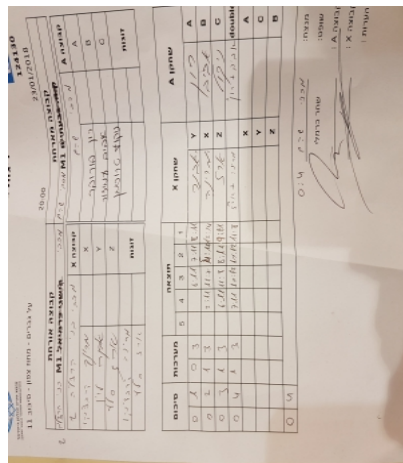

על גברים - מחוז דרום - סיבוב 11

124187

17:30

23/01/2018

| קבוצה אורחת   |      |         | קבוצה מארחת  |      |         |
|---------------|------|---------|--------------|------|---------|
| בני הרצליה M2 |      |         | מכבי שהם M1  |      |         |
| בני הרצליה M2 |      | קבוצה X | מכבי שהם M1  |      | קבוצה A |
| □□□□□□□□      | 1692 | X       | רון בורובר   | 804  | A       |
| □□□□□□□□      | 1199 | Y       | אביב עמידור  | 130  | B       |
| □□□□□□□□      | 871  | Z       | ניקול טרוסמן | 1082 | C       |
| מרינה קרבצנקו | 1692 | זוגות   | אביב עמידור  | 130  | זוגות   |
| ארז סלע       | 871  |         | רון בורובר   | 804  |         |

| סכום | מערכות | תוצאה |   |   |      |       | שחקן X |       | שחקן A          |   |                   |        |
|------|--------|-------|---|---|------|-------|--------|-------|-----------------|---|-------------------|--------|
|      |        | 5     | 4 | 3 | 2    | 1     |        |       |                 |   |                   |        |
| 0    | 1      | 0     | 3 |   |      | 6/11  | 7/11   | 8/11  | אבנר לוי        | Y | רון בורובר        | A      |
| 0    | 2      | 1     | 3 |   | 2/11 | 11/7  | 5/11   | 12/14 | מרינה קרבצנקו   | X | אביב עמידור       | B      |
| 0    | 3      | 1     | 3 |   | 6/11 | 11/8  | 8/11   | 9/11  | ארז סלע         | Z | ניקול טרוסמן      | C      |
| 0    | 4      | 1     | 3 |   | 6/11 | 10/12 | 10/12  | 11/8  | מ קרבצנקו/א סלע | A | א עמידור/ר בורובר | A      |
|      |        |       |   |   |      |       |        |       | מרינה קרבצנקו   | Y | רון בורובר        | C      |
|      |        |       |   |   |      |       |        |       | אבנר לוי        | Z | ניקול טרוסמן      | B      |
|      |        |       |   |   |      |       |        |       | ארז סלע         |   | אביב עמידור       | double |
| 0    | 4      |       |   |   |      |       |        |       |                 |   |                   |        |