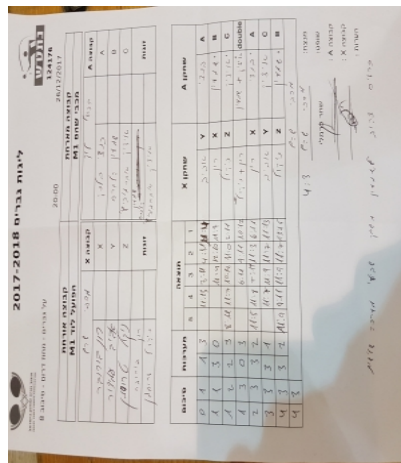

על גברים - מחוז דרום - סיבוב 8

124176

20:00

26/12/2017

קבוצה אורחת			קבוצה מארחת		
הפועל לוד M1			מכבי שהם M1		
מכבי שהם M1		קבוצה X	הפועל לוד M1		קבוצה A
□□□□□□□□		804	X	בנצי בלנק	878
□□□□□□□□		130	Y	שמעון קלברס	1475
□□□□□□□□		1082	Z	יצחק אברמוביץ	1112
רון בורובר		804	זוגות	יצחק אברמוביץ	1112
ניקול טרוסמן		1082		שמעון קלברס	1475

סכום	מערכות	תוצאה					שחקן X		שחקן A			
		5	4	3	2	1						
0	1	1	3		11/13	8/11	4/11	11/4	אביב עמידור	Y	בנצי בלנק	A
1	1	3	0			11/4	12/10	11/9	רון בורובר	X	שמעון קלברס	B
1	2	2	3	8/11	11/7	10/12	11/0	2/11	ניקול טרוסמן	Z	יצחק אברמוביץ	C
1	3	0	3			6/11	9/11	10/12	רון בורובר/טרוסמן	A	יצחק אברמוביץ/קלברס	A
2	3	3	2	11/5	11/8	7/11	11/3	6/11	רון בורובר	Y	בנצי בלנק	C
3	3	3	1		11/7	11/9	11/7	11/13	אביב עמידור	Z	יצחק אברמוביץ	B
4	3	3	2	11/9	9/11	11/8	11/7	13/15	ניקול טרוסמן		שמעון קלברס	double
4	3											