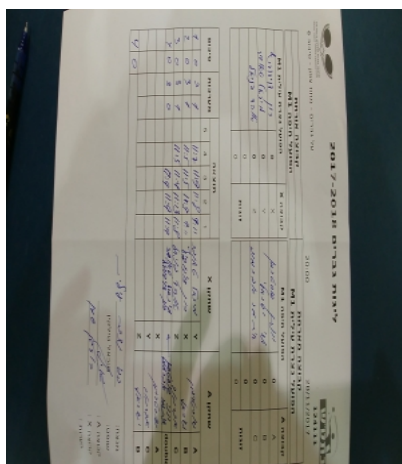

קבוצה אורחת			קבוצה מארחת		
הפועל חיפה M1			הפועל עירוני נוף הגליל M1		
הפועל עירוני נוף הגליל M1		קבוצה X	הפועל חיפה M1		קבוצה A
🏠🏠🏠🏠🏠🏠🏠🏠🏠		881	X	יונתן שוסטרמן	745
🏠🏠🏠🏠🏠🏠🏠🏠🏠		853	Y	אדי ישראלי	892
🏠🏠🏠🏠🏠🏠🏠🏠🏠		891	Z	איתמר אברמוב	801
רון דוידוביץ		881	זוגות	יונתן שוסטרמן	745
מיכאל טאובר		853		איתמר אברמוב	801

סכום	מערכות	תוצאה					שחקן X		שחקן A			
		5	4	3	2	1						
1	0	3	1		11/7	11/9	11/8	9/11	מיכאל טאובר	Y	יונתן שוסטרמן	A
2	0	3	1		11/5	11/5	11/9	9/11	רון דוידוביץ	X	אדי ישראלי	B
3	0	3	1		11/5	11/4	11/13	11/8	אוהד פניאל	Z	איתמר אברמוב	C
4	0	3	0			11/9	11/9	11/9	רון דוידוביץ/מיכאל טאובר	A	יונתן שוסטרמן/איתמר אברמוב	A
									רון דוידוביץ	Y	יונתן שוסטרמן	C
									מיכאל טאובר	Z	איתמר אברמוב	B
									אוהד פניאל		אדי ישראלי	double
4	0											

מנצח: הפועל עירוני נוף הגליל M1
שופט ראשי: מיכאל טילקין
שופט משנה:
קבוצה A: הפועל חיפה M1
קבוצה X: הפועל עירוני נוף הגליל M1
הערות: