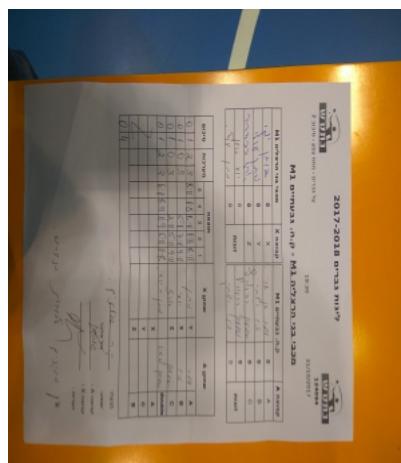

על גברים - מחוז צפון - סיבוב 2

124094

19:30

31/10/2017

קבוצה אורחת			קבוצה מארחת		
עירוני גבעתיים M1			בני הרצליה M1		
בני הרצליה M1		קבוצה X	עירוני גבעתיים M1		קבוצה A
יוסי בוגן	1546	X	עמרי בן ארי	894	A
מתן עולי	1945	Y	זיו יצחק	682	B
ארז זכריה	921	Z	שמעון רבינוביץ	869	C
יוסי בוגן	1546	זוגות	זיו יצחק	682	זוגות
מתן עולי	1945		שמעון רבינוביץ	869	

סכום	מערכות	תוצאה					שחקן X	שחקן A				
		5	4	3	2	1						
0	1	2	3	8/11	8/11	11/8	8/11	11/8	מתן עולי	Y	עמרי בן ארי	A
0	2	0	3			5/11	7/11	9/11	יוסי בוגן	X	זיו יצחק	B
0	3	0	3			2/11	5/11	9/11	ארז זכריה	Z	שמעון רבינוביץ	C
0	4	2	3	6/11	8/11	11/9	5/11	11/8	י בוגן/מ עולי	A	ז יצחק/ש רבינוביץ	A
									יוסי בוגן	Y	עמרי בן ארי	C
									מתן עולי	Z	שמעון רבינוביץ	B
									ארז זכריה		זיו יצחק	double
0	4											