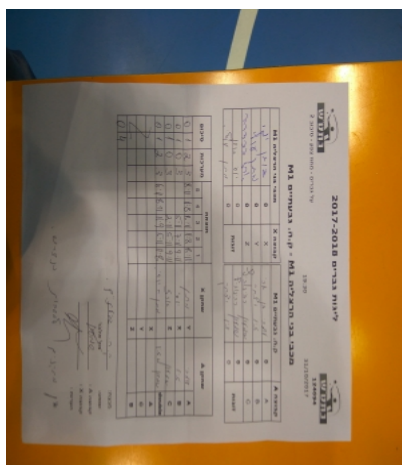

על גברים - מחוז צפון - סיבוב 2

124094

19:30

31/10/2017

קבוצה אורחת			קבוצה מארחת		
עירוני גבעתיים M1			בני הרצליה M1		
בני הרצליה M1		קבוצה X	עירוני גבעתיים M1		קבוצה A
4444 4444	1546	X	עמרי בן ארי	894	A
4444 4444	1945	Y	זיו יצחק	682	B
4444 4444	921	Z	שמעון רבינוביץ	869	C
יוסי בוגן	1546	זוגות	זיו יצחק	682	זוגות
מתן עולי	1945		שמעון רבינוביץ	869	

סכום	מערכות	תוצאה					שחקן X		שחקן A			
		5	4	3	2	1						
0	1	2	3	8/11	8/11	11/8	8/11	11/8	מתן עולי	Y	עמרי בן ארי	A
0	2	0	3			5/11	7/11	9/11	יוסי בוגן	X	זיו יצחק	B
0	3	0	3			2/11	5/11	9/11	ארז זכריה	Z	שמעון רבינוביץ	C
0	4	2	3	6/11	8/11	11/9	5/11	11/8	י בוגן/מ עולי	A	ז יצחק/ש רבינוביץ	A
									יוסי בוגן	Y	עמרי בן ארי	C
									מתן עולי	Z	שמעון רבינוביץ	B
									ארז זכריה		זיו יצחק	double
0	4											