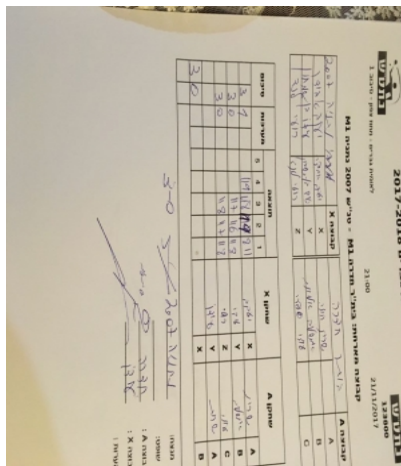

לאומית גברים - מחוז צפון - סיבוב 1

21:00

21/11/2017

קבוצה אורחת			קבוצה מארחת		
טני"ש 2007 נתניה M1			בית"ר חדרה M1		
טני"ש 2007 נתניה M1		קבוצה X	בית"ר חדרה M1		קבוצה A
44444 44444	905	X	שרית חוזה	1115	A
4444444 4444444	1611	Y	אבשלום אטנלי	1320	B
444 44444	2780	Z	עוזי ספרי	1311	C

סכום	מערכות	תוצאה					שחקן X		שחקן A			
		5	4	3	2	1						
1	0	3	1		11/9	11/8	11/9	8/11	יעקב אבירד	X	שרית חוזה	A
2	0	3	0			11/7	11/6	11/8	עידו בן שימחון	Y	אבשלום אטנלי	B
3	0	3	0				11/8	11/7	רועי לנג	Z	עוזי ספרי	C
									עידו בן שימחון	Y	שרית חוזה	A
									יעקב אבירד	X	אבשלום אטנלי	B
<b>3</b>	<b>0</b>											