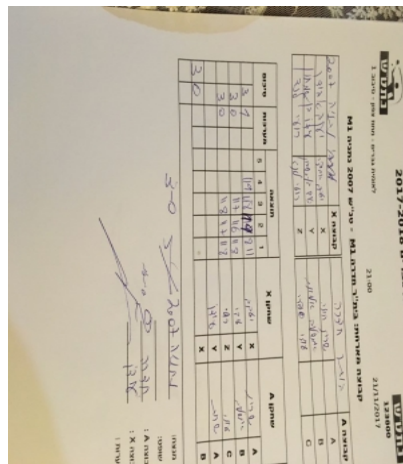

לאומית גברים - מחוז צפון - סיבוב 1

123800

21:00

21/11/2017

קבוצה אורחת			קבוצה מארחת		
טני"ש 2007 נתניה M1			בית"ר חדרה M1		
טני"ש 2007 נתניה M1		קבוצה X	בית"ר חדרה M1		קבוצה A
יעקב אביר	905	X	שרית חוזה	1115	A
עידו בן שימחון	1611	Y	אבשלום אטנלי	1320	B
רועי לנג	2780	Z	עוזי ספרי	1311	C

סכום	מערכות	תוצאה					שחקן X		שחקן A			
		5	4	3	2	1						
1	0	3	1		11/9	11/8	11/9	8/11	יעקב אביר	X	שרית חוזה	A
2	0	3	0			11/7	11/6	11/8	עידו בן שימחון	Y	אבשלום אטנלי	B
3	0	3	0			11/8	11/7	11/8	רועי לנג	Z	עוזי ספרי	C
									עידו בן שימחון	Y	שרית חוזה	A
									יעקב אביר	X	אבשלום אטנלי	B
3	0											