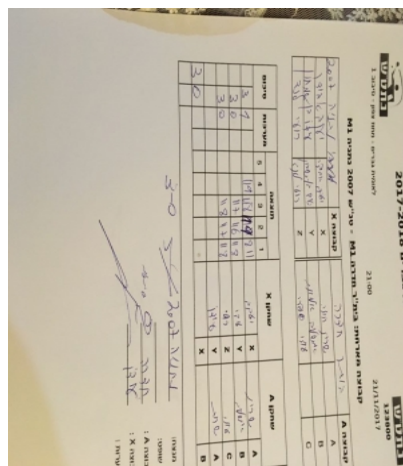

לאומית גברים - מחוז צפון - סיבוב 1

21:00

21/11/2017

קבוצה אורחת			קבוצה מארחת		
טני"ש 2007 נתניה M1			בית"ר חדרה M1		
טני"ש 2007 נתניה M1		קבוצה X	בית"ר חדרה M1		קבוצה A
יעקב אבידר	905	X	שרית חוזה	1115	A
עידו בן שימחון	1611	Y	אבשלום אטנלי	1320	B
רועי לנג	2780	Z	עוזי ספרי	1311	C

סכום	מערכות	תוצאה					שחקן X	שחקן A				
		5	4	3	2	1						
1	0	3	1		11/9	11/8	11/9	8/11	יעקב אבידר	X	שרית חוזה	A
2	0	3	0			11/7	11/6	11/8	עידו בן שימחון	Y	אבשלום אטנלי	B
3	0	3	0			11/8	11/7	11/8	רועי לנג	Z	עוזי ספרי	C
									עידו בן שימחון	Y	שרית חוזה	A
									יעקב אבידר	X	אבשלום אטנלי	B
3	0											