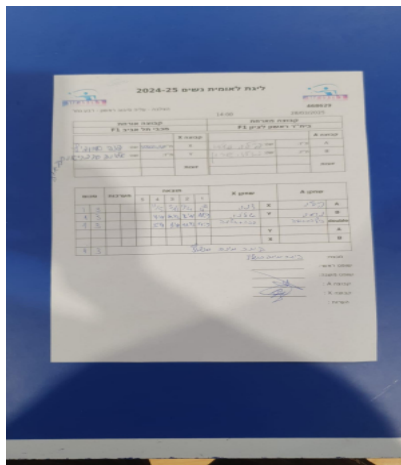

הצלבה - עליה סיבוב ראשון - רבע גמר

468629

14:00

28/03/2025

קבוצה אורחת			קבוצה מארחת		
מכבי תל אביב F1			בית"ר ראשון לציון F1		
מכבי תל אביב F1		קבוצה X	בית"ר ראשון לציון F1		קבוצה A
דנה סמוביץ	2649	X	הילה חזמה	4187	A
אלינה סרבריאנסקאיה	7765	Y	נועה שרון	4175	B
אלינה סרבריאנסקאיה	7765	זוגות	הילה חזמה	4187	זוגות
דנה סמוביץ	2649		נועה שרון	4175	

סכום	מערכות	תוצאה					שחקן X	שחקן A				
		5	4	3	2	1						
0	1	1	3		5/11	5/11	11/4	4/11	דנה סמוביץ	X	הילה חזמה	A
0	2	1	3		4/11	10/12	8/11	11/9	אלינה סרבריאנסקאיה	Y	נועה שרון	B
0	3	1	3		3/11	1/11	11/13	11/9	אלינה סרבריאנסקאיה/ד סמוביץ	Db	ה חזמה/נ שרון	Db
									אלינה סרבריאנסקאיה	Y	הילה חזמה	A
									דנה סמוביץ	X	נועה שרון	B
0	3											

מנצח: בית"ר ראשון לציון F1
שופט ראשי: _____
שופט משנה: _____
קבוצה A: בית"ר ראשון לציון F1
קבוצה X: מכבי תל אביב F1
הערות: