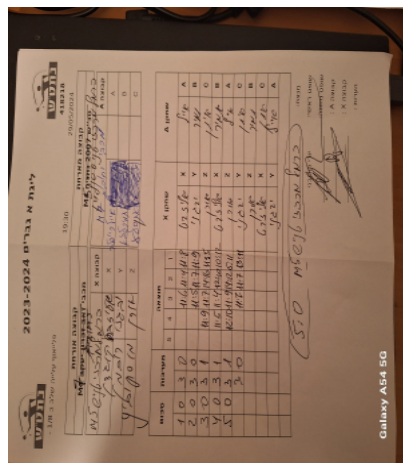

פלייאוף עלייה שלב ב 1/8 -

418222

19:30

29/05/2024

קבוצה אורחת			קבוצה מארחת		
מכבי רחובות M7			כרמל מרכזי טניס שולחן חיפה M5		
כרמל מרכזי טניס שולחן חיפה M5		קבוצה X	מכבי רחובות M7		קבוצה A
אליזבט קז'דאן	9129	X	איל רייפּלר	2924	A
יבגני רובמן	517	Y	תמיר לביא	5946	B
אורן מוסקוביץ	3020	Z	איתן סלע	7196	C

סכום	מערכות	תוצאה					שחקן X		שחקן A			
		5	4	3	2	1						
1	0	3	0			11/6	11/4	11/8	אליזבט קז'דאן	X	איל רייפּלר	A
2	0	3	0			11/5	11/7	11/9	יבגני רובמן	Y	תמיר לביא	B
3	0	3	1			11/9	11/7	14/16	אורן מוסקוביץ	Z	איתן סלע	C
4	0	3	1			11/5	11/4	12/10	אליזבט קז'דאן	X	תמיר לביא	B
5	0	3	1			12/10	11/9	14/12	אורן מוסקוביץ	Z	איל רייפּלר	A
									יבגני רובמן	Y	איתן סלע	C
									אורן מוסקוביץ	Z	תמיר לביא	B
									אליזבט קז'דאן	X	איתן סלע	C
									יבגני רובמן	Y	איל רייפּלר	A
5	0											

מנצח: כרמל מרכזי טניס שולחן חיפה M5

שופט ראשי: יורי פודובני

שופט משנה:

קבוצה A : מכבי רחובות M7

קבוצה X : כרמל מרכזי טניס שולחן חיפה M5

הערות :