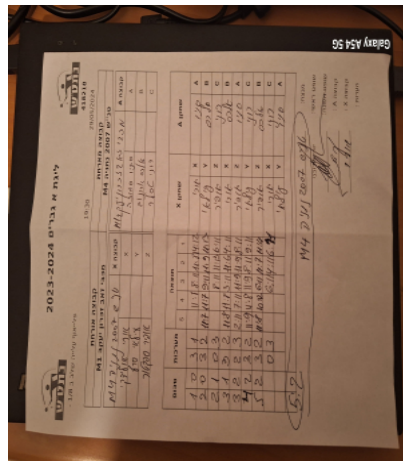

פלייאוף עלייה שלב ב 1/8 -

418218

19:30

29/05/2024

קבוצה אורחת			קבוצה מארחת		
מכבי זאב זכרון יעקב M1			טנ"ש 2007 נתניה M4		
טנ"ש 2007 נתניה M4		קבוצה X	מכבי זאב זכרון יעקב M1		קבוצה A
אורי אוליצקי	3999	X	סתיו סמוכה	8921	A
עילאי סרף	7546	Y	אלכס ארונוב	5653	B
אופיר ספקטור	786	Z	רוני טסלר	1249	C

סכום	מערכות	תוצאה					שחקן X		שחקן A			
		5	4	3	2	1						
1	0	3	1		11/8	8/11	11/8	14/12	אורי אוליצקי	X	סתיו סמוכה	A
2	0	3	2	11/7	11/7	9/11	11/9	11/13	עילאי סרף	Y	אלכס ארונוב	B
2	1	0	3			8/11	11/13	6/11	אופיר ספקטור	Z	רוני טסלר	C
3	1	3	2	11/8	11/8	3/11	11/6	4/11	אורי אוליצקי	X	אלכס ארונוב	B
3	2	2	3	2/11	7/11	11/9	11/9	8/11	אופיר ספקטור	Z	סתיו סמוכה	A
4	2	3	2	11/9	11/8	11/9	8/11	9/11	עילאי סרף	Y	רוני טסלר	C
5	2	3	2	11/8	10/12	6/11	11/7	11/4	אופיר ספקטור	Z	אלכס ארונוב	B
									אורי אוליצקי	X	רוני טסלר	C
									עילאי סרף	Y	סתיו סמוכה	A
5	2											