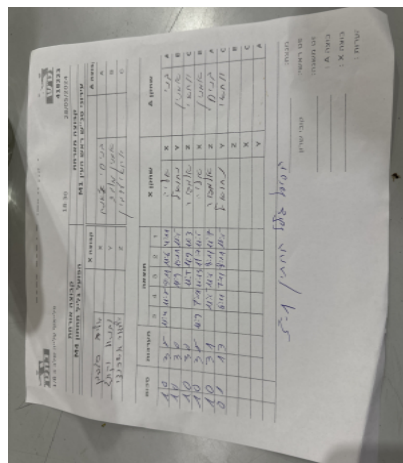

פלייאוף עלייה שלב ב 1/8 -

418223

18:30

28/05/2024

קבוצה אורחת			קבוצה מארחת		
הפועל גליל תחתון M4			עירוני טנ"ש ראש העין M1		
הפועל גליל תחתון M4		קבוצה X	עירוני טנ"ש ראש העין M1		קבוצה A
אליה סטפמן	5092	X	בני חי ג'נאח	8454	A
נתנאל יצחק יקונט	7241	Y	אמנון מלמד	1688	B
אלמגור אשכנזי	5867	Z	יוחאי עצמון	7312	C

סכום	מערכות	תוצאה					שחקן X		שחקן A			
		5	4	3	2	1						
1	0	3	2	11/4	11/2	9/11	11/6	4/11	אליה סטפמן	X	בני חי ג'נאח	A
2	0	3	0			11/9	13/11	11/5	נתנאל יצחק יקונט	Y	אמנון מלמד	B
3	0	3	0			11/7	11/9	11/3	אלמגור אשכנזי	Z	יוחאי עצמון	C
4	0	3	2	11/9	7/11	11/13	11/7	11/5	אליה סטפמן	X	אמנון מלמד	B
5	0	3	1		11/5	11/6	8/11	11/7	אלמגור אשכנזי	Z	בני חי ג'נאח	A
5	1	1	3		6/11	7/11	8/11	11/5	נתנאל יצחק יקונט	Y	יוחאי עצמון	C
									אלמגור אשכנזי	Z	אמנון מלמד	B
									אליה סטפמן	X	יוחאי עצמון	C
									נתנאל יצחק יקונט	Y	בני חי ג'נאח	A
5	1											

מנצח: הפועל גליל תחתון M4
שופט ראשי: קובי שרון
שופט משנה: _____
קבוצה A: עירוני טנ"ש ראש העין M1
קבוצה X: הפועל גליל תחתון M4
הערות: