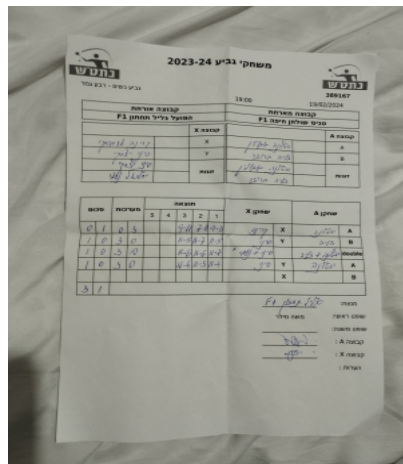

קבוצה אורחת			קבוצה מארחת		
הפועל גליל תחתון F1			טניס שולחן חיפה F1		
הפועל גליל תחתון F1		קבוצה X	טניס שולחן חיפה F1		קבוצה A
1043	X	7149	סבטלנה גגולין	A	
1053	Y	7695	זויה ברוזר	B	
1053	זוגות	7149	סבטלנה גגולין	זוגות	
1089		7695	זויה ברוזר		

סכום	מערכות	תוצאה					שחקן X		שחקן A			
		5	4	3	2	1						
0	1	0	3			9/11	7/11	9/11	קרינה אדמסקי	X	סבטלנה גגולין	A
1	1	3	0			11/5	11/7	11/5	סיני יצחקי	Y	זויה ברוזר	B
2	1	3	0			11/6	11/6	11/7	ס יצחקי/נ יחליאל	Db	ס גגולין/ז ברוזר	Db
3	1	3	0			11/4	11/3	11/4	סיני יצחקי	Y	סבטלנה גגולין	A
									קרינה אדמסקי	X	זויה ברוזר	B
3	1											

מנצח: הפועל גליל תחתון F1
שופט ראשי: משה מילר
שופט משנה: _____
קבוצה A: טניס שולחן חיפה F1
קבוצה X: הפועל גליל תחתון F1
הערות: