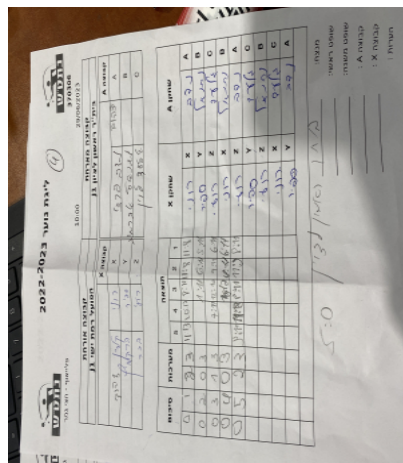

קבוצה אורחת			קבוצה מארחת		
הפועל רמת ישי J1			בית"ר ראשון לציון J1		
הפועל רמת ישי J1		קבוצה X	בית"ר ראשון לציון J1		קבוצה A
רוני קליין	5775	X	נדב פרצי	4621	A
ספיר ברקוביץ	2938	Y	נתנאל אברמוב	3181	B
רועי בכר	6185	Z	גלעד לוין	2720	C

סכום	מערכות	תוצאה					שחקן X		שחקן A			
		5	4	3	2	1						
0	1	2	3	11/13	10/12	8/11	11/8	11/8	רוני קליין	X	נדב פרצי	A
0	2	0	3			1/11	6/11	5/11	ספיר ברקוביץ	Y	נתנאל אברמוב	B
0	3	1	3		7/11	12/10	9/11	6/11	רועי בכר	Z	גלעד לוין	C
0	4	0	3			10/12	4/11	6/11	רוני קליין	X	נתנאל אברמוב	B
0	5	2	3	9/11	11/8	8/11	11/9	8/11	רועי בכר	Z	נדב פרצי	A
									ספיר ברקוביץ	Y	גלעד לוין	C
									רועי בכר	Z	נתנאל אברמוב	B
									רוני קליין	X	גלעד לוין	C
									ספיר ברקוביץ	Y	נדב פרצי	A
0	5											

מנצח: בית"ר ראשון לציון J1
שופט ראשי: קובי שרון
שופט משנה: _____
קבוצה A: בית"ר ראשון לציון J1
קבוצה X: הפועל רמת ישי J1
הערות: