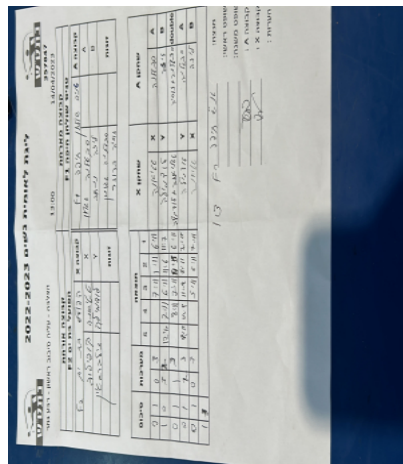

הצלבה - עליה סיבוב ראשון - רבע גמר

357847

13:00

14/04/2023

| קבוצה אורחת | | | קבוצה מארחת | | |
|--------------------|------|---------|--------------------|------|---------|
| הפועל בת ים F2 | | | טניס שולחן חיפה F1 | | |
| הפועל בת ים F2 | | קבוצה X | טניס שולחן חיפה F1 | | קבוצה A |
| טטיאנה קופילוב | 4198 | X | סבטלנה גגולין | 7149 | A |
| לודמילה זילברשטיין | 8367 | Y | אליזבט ננחוב | 2335 | B |
| טטיאנה קופילוב | 4198 | זוגות | זויה ברוזר | 7695 | זוגות |
| לודמילה זילברשטיין | 8367 | | סבטלנה גגולין | 7149 | |

| סכום | מערכות | תוצאה | | | | | שחקן X | | שחקן A | | | |
|------|--------|-------|---|-------|------|------|--------|------|------------------------|----|------------------|----|
| | | 5 | 4 | 3 | 2 | 1 | | | | | | |
| 0 | 1 | 0 | 3 | | | 7/11 | 1/11 | 6/11 | טטיאנה קופילוב | X | סבטלנה גגולין | A |
| 1 | 1 | 3 | 2 | 12/10 | 8/11 | 7/11 | 11/8 | 11/7 | לודמילה זילברשטיין | Y | אליזבט ננחוב | B |
| 1 | 2 | 1 | 3 | | 8/11 | 7/11 | 11/5 | 6/11 | ט קופילוב/ל זילברשטיין | Db | ז ברוזר/ס גגולין | Db |
| 1 | 3 | 2 | 3 | 8/11 | 11/7 | 11/7 | 8/11 | 7/11 | לודמילה זילברשטיין | Y | סבטלנה גגולין | A |
| 1 | 4 | 0 | 3 | | | 5/11 | 6/11 | 7/11 | טטיאנה קופילוב | X | אליזבט ננחוב | B |
| 1 | 4 | | | | | | | | | | | |