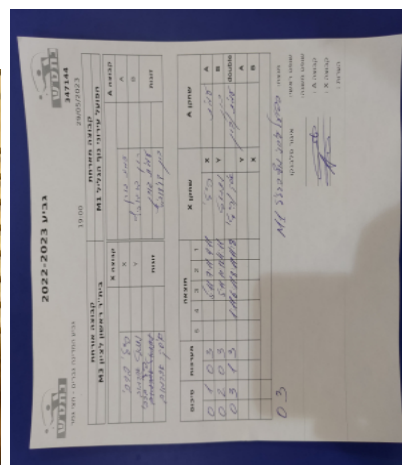

קבוצה אורחת			קבוצה מארחת		
בית"ר ראשון לציון M1			הפועל עירוני נוף הגליל M1		
בית"ר ראשון לציון M1		קבוצה X	הפועל עירוני נוף הגליל M1		קבוצה A
4444 4444	2369	X	עמית גורן	676	A
444444 444444	3181	Y	רון דוידוביץ	881	B
הילי ברבי	2369	זוגות	עמית גורן	676	זוגות
איסק אברמוב	874		רון דוידוביץ	881	

סכום	מערכות	תוצאה					שחקן X		שחקן A			
		5	4	3	2	1						
0	1	0	3			5/11	7/11	9/11	הילי ברבי	X	עמית גורן	A
0	2	0	3			5/11	10/12	4/11	נתנאל אברמוב	Y	רון דוידוביץ	B
0	3	1	3		1/11	6/11	8/11	11/8	ה ברבי/א אברמוב	Db	ע גורן/ר דוידוביץ	Db
									נתנאל אברמוב	Y	עמית גורן	A
									הילי ברבי	X	רון דוידוביץ	B
0	3											

מנצח: הפועל עירוני נוף הגליל M1

שופט ראשי: איגור סלבנקו

שופט משנה: _____

קבוצה A: הפועל עירוני נוף הגליל M1

קבוצה X: בית"ר ראשון לציון M1

הערות: