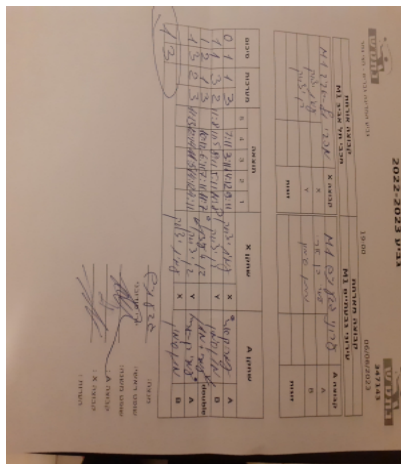

סכום	מערכות	תוצאה					שחקן X		שחקן A			
		5	4	3	2	1						
0	1	1	3		7/11	3/11	14/12	9/11	עמית יצחק	X	עמרי בן ארי	A
1	1	3	2	11/8	11/5	8/11	5/11	11/8	בן יצחק	Y	מתן סימון	B
1	2	1	3		10/12	6/11	7/11	11/7	ע אוגורצב/בן יצחק	Db	מ סימון/ע בן ארי	Db
1	3	2	3	11/13	12/14	11/5	14/12	4/11	בן יצחק	Y	עמרי בן ארי	A
									עמית יצחק	X	מתן סימון	B
1	3											