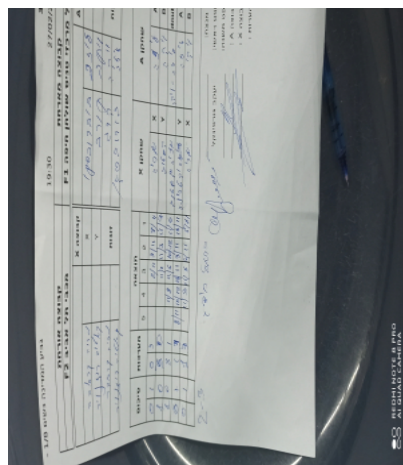

קבוצה אורחת			קבוצה מארחת		
מכבי תל אביב F2			כרמל מרכזי טניס שולחן חיפה F1		
מכבי תל אביב F2		קבוצה X	כרמל מרכזי טניס שולחן חיפה F1		קבוצה A
6925	X	6752	יליזבטה בוברובסקי	A	
2742	Y	7747	ויקטוריה קורב	B	
מריה קרסובה	6925	זוגות	ויקטוריה קורב	7747	זוגות
יקטרינה רוזנוייר	2742		יליזבטה בוברובסקי	6752	

סכום	מערכות	תוצאה					שחקן X	שחקן A					
		5	4	3	2	1							
0	1	0	3			3/11	2/11	8/11	מריה קרסובה	X	יליזבטה בוברובסקי	A	
1	1	3	0			11/7	11/3	11/7	יקטרינה רוזנוייר	Y	ויקטוריה קורב	B	
2	1	3	1			11/8	11/6	10/12	11/6	מ קרסובה/י רוזנוייר	Db	ויקטוריה קורב/י בוברובסקי	Db
2	2	2	3	8/11	10/12	13/11	3/11	13/11	יקטרינה רוזנוייר	Y	יליזבטה בוברובסקי	A	
2	3	1	3			3/11	11/8	6/11	5/11	מריה קרסובה	X	ויקטוריה קורב	B
2	3												

מנצח: כרמל מרכזי טניס שולחן חיפה F1
 שופט ראשי: יעקב גורפינקל
 שופט משנה: _____
 קבוצה A: כרמל מרכזי טניס שולחן חיפה F1
 קבוצה X: מכבי תל אביב F2
 הערות:

גביע המדינה נשים 1/8 -

347105

12:00

17/03/2023

קבוצה אורחת			קבוצה מארחת		
הפועל גליל תחתון F1			הפועל ירושלים F1		
הפועל ירושלים F1		קבוצה X	הפועל גליל תחתון F1		קבוצה A
529	X	קרינה אדמסקי	1043	A	
1096	Y	סיני יצחקי	1053	B	
1096	זוגות	קרינה אדמסקי	1043	זוגות	
515		סיני יצחקי	1053		