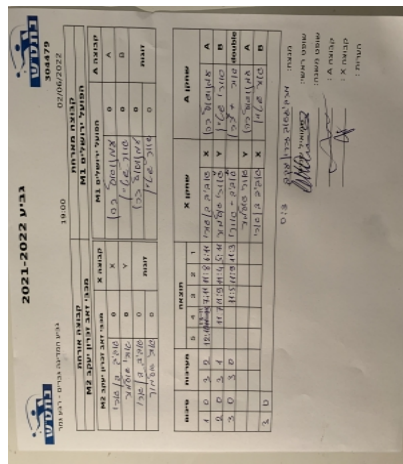

קבוצה אורחת			קבוצה מארחת		
מכבי זאב זכרון יעקב M2			הפועל ירושלים M1		
מכבי זאב זכרון יעקב M2		קבוצה X	הפועל ירושלים M1		קבוצה A
4444 4444 4444	524	X	עמנואל כהן	2809	A
444444 444444	2620	Y	אור שטיין	126	B
אביב בן ארי	524	זוגות	אור שטיין	126	זוגות
אורי אלמור	2620		עמנואל כהן	2809	

סכום	מערכות	תוצאה					שחקן X		שחקן A			
		5	4	3	2	1						
1	0	3	2	12/10	13/11	7/11	11/8	6/11	אביב בן ארי	X	עמנואל כהן	A
2	0	3	1		11/7	11/9	11/4	5/11	אורי אלמור	Y	אור שטיין	B
3	0	3	0			11/5	11/9	11/3	א בן ארי/א אלמור	Db	א שטיין/ע כהן	Db
									אורי אלמור	Y	עמנואל כהן	A
									אביב בן ארי	X	אור שטיין	B
3	0											

מנצח: מכבי זאב זכרון יעקב M2

שופט ראשי: סמואיל שמיס

שופט משנה: _____

קבוצה A: הפועל ירושלים M1

קבוצה X: מכבי זאב זכרון יעקב M2

הערות: