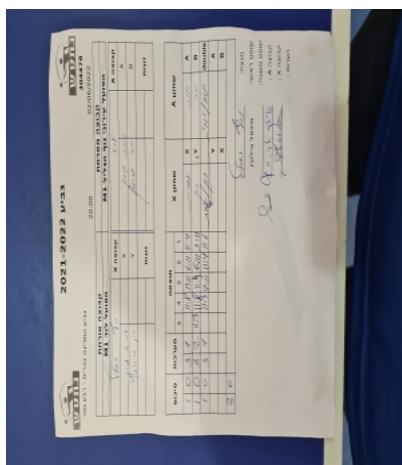

קבוצה אורחת			קבוצה מארחת		
הפועל לוד M1			הפועל עירוני נוף הגליל M1		
הפועל עירוני נוף הגליל M1		קבוצה X	הפועל לוד M1		קבוצה A
4444 4444	676	X	יניב שרון	882	A
4444444444 4444	881	Y	יורי פורמן	888	B
עמית גורן	676	זוגות	יניב שרון	882	זוגות
רון דוידוביץ	881		יורי פורמן	888	

סכום	מערכות	תוצאה					שחקן X		שחקן A			
		5	4	3	2	1						
1	0	3	1		11/8	13/11	6/11	11/4	עמית גורן	X	יניב שרון	A
2	0	3	2	11/3	11/8	11/9	6/11	3/11	רון דוידוביץ	Y	יורי פורמן	B
3	0	3	1		11/3	9/11	11/4	11/6	ע גורן/ר דוידוביץ	Db	י שרון/י פורמן	Db
									רון דוידוביץ	Y	יניב שרון	A
									עמית גורן	X	יורי פורמן	B
3	0											

מנצח: הפועל עירוני נוף הגליל M1
שופט ראשי: מיכאל טילקין
שופט משנה: _____
קבוצה A: הפועל לוד M1
קבוצה X: הפועל עירוני נוף הגליל M1
הערות: