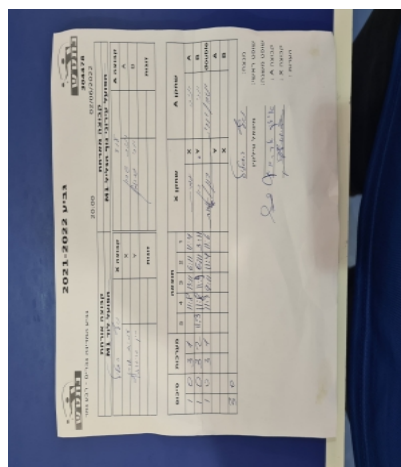

קבוצה אורחת			קבוצה מארחת		
הפועל לוד M1			הפועל עירוני נוף הגליל M1		
הפועל עירוני נוף הגליל M1		קבוצה X	הפועל לוד M1		קבוצה A
עמית גורן	676	X	יניב שרון	882	A
רון דידוביץ	881	Y	יורי פורמן	888	B
עמית גורן	676	זוגות	יניב שרון	882	זוגות
רון דידוביץ	881		יורי פורמן	888	

סכום	מערכות	תוצאה					שחקן X		שחקן A			
		5	4	3	2	1						
1	0	3	1		11/8	13/11	6/11	11/4	עמית גורן	X	יניב שרון	A
2	0	3	2	11/3	11/8	11/9	6/11	3/11	רון דידוביץ	Y	יורי פורמן	B
3	0	3	1		11/3	9/11	11/4	11/6	ע גורן/ר דידוביץ	Db	י שרון/י פורמן	Db
									רון דידוביץ	Y	יניב שרון	A
									עמית גורן	X	יורי פורמן	B
3	0											

מנצח: הפועל עירוני נוף הגליל M1
שופט ראשי: מיכאל טילקין
שופט משנה: _____
קבוצה A: הפועל לוד M1
קבוצה X: הפועל עירוני נוף הגליל M1
הערות: