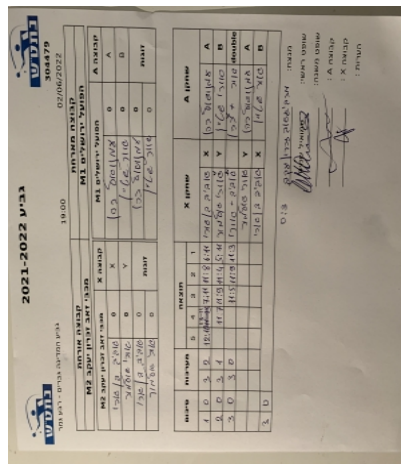

קבוצה אורחת			קבוצה מארחת		
מכבי זאב זכרון יעקב M2			הפועל ירושלים M1		
מכבי זאב זכרון יעקב M2		קבוצה X	הפועל ירושלים M1		קבוצה A
אביב בן ארי	524	X	עמנואל כהן	2809	A
אורי אלמור	2620	Y	אור שטיין	126	B
אביב בן ארי	524	זוגות	אור שטיין	126	זוגות
אורי אלמור	2620		עמנואל כהן	2809	

סכום	מערכות	תוצאה					שחקן X		שחקן A			
		5	4	3	2	1						
1	0	3	2	12/10	13/11	7/11	11/8	6/11	אביב בן ארי	X	עמנואל כהן	A
2	0	3	1		11/7	11/9	11/4	5/11	אורי אלמור	Y	אור שטיין	B
3	0	3	0			11/5	11/9	11/3	א בן ארי/א אלמור	Db	א שטיין/ע כהן	Db
									אורי אלמור	Y	עמנואל כהן	A
									אביב בן ארי	X	אור שטיין	B
3	0											

מנצח: מכבי זאב זכרון יעקב M2

שופט ראשי: סמואיל שמיס

שופט משנה: _____

קבוצה A: הפועל ירושלים M1

קבוצה X: מכבי זאב זכרון יעקב M2

הערות: _____

הערות: _____