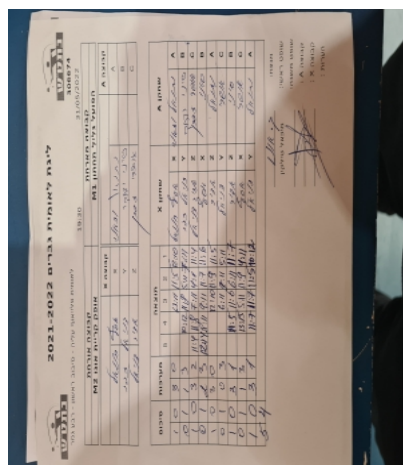

לאומית פלייאוף עליה - סיבוב ראשון - רבע גמר

306674

19:30

31/05/2022

קבוצה אורחת			קבוצה מארחת		
אופק קריית אונו - יאיר זלוף M2			הפועל גליל תחתון M1		
אופק קריית אונו - יאיר זלוף M2		קבוצה X	הפועל גליל תחתון M1		קבוצה A
44444 4444	3082	X	נתנאל זאנה	837	A
444 444444	2028	Y	סיני יצחקי	1053	B
444444 44444	738	Z	אושרי זפרן	1172	C

סכום	מערכות	תוצאה					שחקן X		שחקן A			
		5	4	3	2	1						
1	0	3	0			13/11	11/5	12/10	אסף חננאל	X	נתנאל זאנה	A
1	1	1	3		10/12	11/8	5/11	7/11	דניאל זהר	Y	סיני יצחקי	B
2	1	3	2	11/4	11/8	7/11	4/11	11/4	אדיר דניאל	Z	אושרי זפרן	C
2	2	2	3	12/14	8/11	9/11	11/7	11/6	אסף חננאל	X	סיני יצחקי	B
3	2	3	0			12/10	11/9	11/5	אדיר דניאל	Z	נתנאל זאנה	A
3	3	0	3			6/11	9/11	5/11	דניאל זהר	Y	אושרי זפרן	C
4	3	3	1		11/5	11/6	6/11	11/7	אדיר דניאל	Z	סיני יצחקי	B
4	4	1	3		13/15	5/11	11/9	4/11	אסף חננאל	X	אושרי זפרן	C
5	4	3	1		11/7	11/7	11/5	10/12	דניאל זהר	Y	נתנאל זאנה	A
5	4											

מנצח: אופק קריית אונו - יאיר זלוף M2
 שופט ראשי: מיכאל טילקין
 שופט משנה: _____
 קבוצה A : הפועל גליל תחתון M1
 קבוצה X : אופק קריית אונו - יאיר זלוף M2
 הערות :

לאומית פלייאוף עליה - סיבוב ראשון - רבע גמר