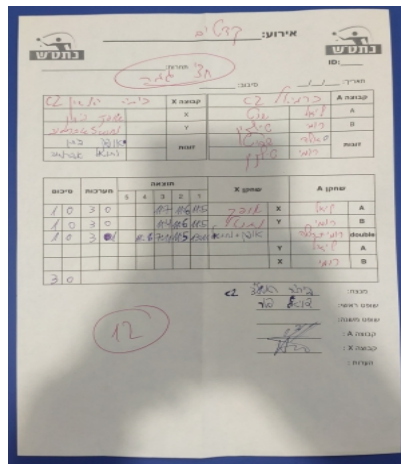

קבוצה אורחת			קבוצה מארחת		
בית"ר ראשון לציון C2			הישגי כרמיאל C2		
בית"ר ראשון לציון C2		קבוצה X	הישגי כרמיאל C2		קבוצה A
4444 4444	4191	X	ליאל שוט	2944	A
444444 444444	3181	Y	רומי טילקין	2269	B
אופק ביתן	4191	זוגות	אלה שביט	2916	זוגות
נתנאל אברמוב	3181		רומי טילקין	2269	

סכום	מערכות	תוצאה					שחקן X		שחקן A			
		5	4	3	2	1						
1	0	3	0			11/7	11/6	11/5	אופק ביתן	X	ליאל שוט	A
2	0	3	0			11/4	11/6	11/5	נתנאל אברמוב	Y	רומי טילקין	B
3	0	3	1			11/6	7/11	11/5	א ביתן/נ אברמוב	Db	א שביט/ר טילקין	Db
									נתנאל אברמוב	Y	ליאל שוט	A
									אופק ביתן	X	רומי טילקין	B
3	0											

- מנצח: בית"ר ראשון לציון C2
- שופט ראשי: _____
- שופט משנה: _____
- קבוצה A: הישגי כרמיאל C2
- קבוצה X: בית"ר ראשון לציון C2
- הערות: _____