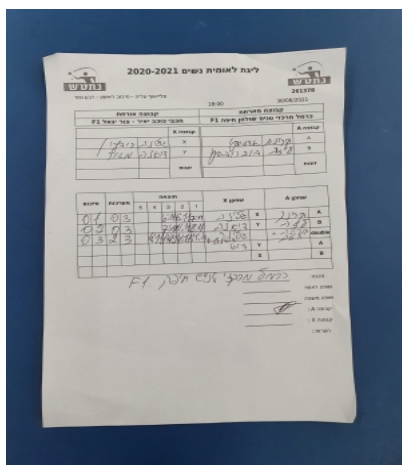

פלייאוף עליה - סיבוב ראשון - רבע גמר

261378

18:00

30/06/2021

קבוצה אורחת			קבוצה מארחת		
מכבי כוכב יאיר - צור יגאל F1			כרמל מרכזי טניס שולחן חיפה F1		
מכבי כוכב יאיר - צור יגאל F1		קבוצה X	כרמל מרכזי טניס שולחן חיפה F1		קבוצה A
שם	סכום	תוצאה	שחקן	סכום	קבוצה
דאנה מזור	1726	X	קרונה אדמסקי	1043	A
גלינה ריבצין	1670	Y	יליזבטה בוברובסקי	6752	B
	1670	זוגות	קרונה אדמסקי	1043	זוגות
	1726		יליזבטה בוברובסקי	6752	

סכום	מערכות	תוצאה					שחקן X		שחקן A			
		5	4	3	2	1	שחקן	סכום	שחקן	סכום		
0	1	0	3			6/11	6/11	7/11	גלינה ריבצין	X	קרונה אדמסקי	A
0	2	0	3			7/11	6/11	8/11	דאנה מזור	Y	יליזבטה בוברובסקי	B
0	3	2	3	10/12	4/11	14/12	9/11	11/4	ד מזור/ג ריבצין	Db	ק אדמסקי/ בוברובסקי	Db
									דאנה מזור	Y	קרונה אדמסקי	A
									גלינה ריבצין	X	יליזבטה בוברובסקי	B
0	3											

מנצח: כרמל מרכזי טניס שולחן חיפה F1

שופט ראשי:

שופט משנה:

קבוצה A : כרמל מרכזי טניס שולחן חיפה F1

קבוצה X : מכבי כוכב יאיר - צור יגאל F1

הערות :