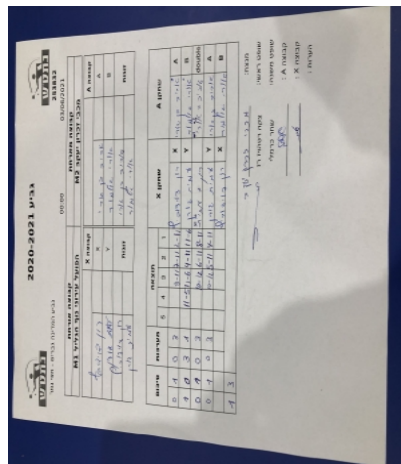

קבוצה אורחת			קבוצה מארחת		
הפועל עירוני נוף הגליל M1			מכבי זאב זכרון יעקב M2		
הפועל עירוני נוף הגליל M1		קבוצה X	מכבי זאב זכרון יעקב M2		קבוצה A
4444444444	881	X	אביב בן ארי	524	A
4444444444	676	Y	אורי אלמור	2620	B
רון דוידוביץ	881	זוגות	אביב בן ארי	524	זוגות
עמית גורן	676		אורי אלמור	2620	

סכום	מערכות	תוצאה					שחקן X		שחקן A			
		5	4	3	2	1						
0	1	0	3			9/11	7/11	2/11	רון דוידוביץ	X	אביב בן ארי	A
1	1	3	1			11/5	11/6	4/11	עמית גורן	Y	אורי אלמור	B
1	2	0	3			10/12	6/11	8/11	ר דוידוביץ/ע גורן	Db	א בן ארי/א אלמור	Db
1	3	0	3			10/12	5/11	4/11	עמית גורן	Y	אביב בן ארי	A
									רון דוידוביץ	X	אורי אלמור	B
1	3											