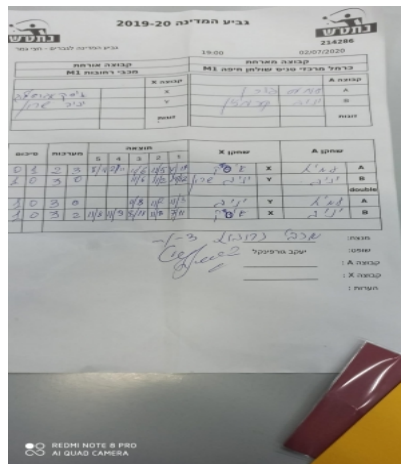

סכום	מערכות	תוצאה					שחקן X		שחקן A			
		5	4	3	2	1						
0	1	1	3		5/11	8/11	5/11	11/9	אבנר ליון	X	מתן סימון	A
0	2	1	3		1/11	11/7	6/11	4/11	אושר אשכנזי	Y	מיכאל טאובר	B
									/	Db	/	Db
0	3	1	3		5/11	9/11	9/11	11/2	אושר אשכנזי	Y	מתן סימון	A
									אבנר ליון	X	מיכאל טאובר	B
0	3											

מנצח: עירוני גבעתיים M1
 שופט ראשי: קובי שרון
 שופט משנה: _____
 קבוצה A: עירוני גבעתיים M1
 קבוצה X: מכבי שהם M2
 הערות:

גביע המדינה לגברים - חצי גמר

214286

19:00

02/07/2020

קבוצה אורחת			קבוצה מארחת		
מכבי רחובות M1			כרמל מרכזי טניס שולחן חיפה M1		
מכבי רחובות M1		קבוצה X	כרמל מרכזי טניס שולחן חיפה M1		קבוצה A
44444444	874	X	עמית גורן	676	A
44444444	882	Y	יניב קרמזין	685	B
	0	זוגות		0	זוגות
	0			0	

סכום	מערכות	תוצאה					שחקן X		שחקן A			
		5	4	3	2	1						
0	1	2	3	8/11	6/11	11/2	11/5	4/11	איסק אברמוב	X	עמית גורן	A
1	1	3	0			11/6	11/2	14/12	יניב שרון	Y	יניב קרמזין	B
									/	Db	/	Db
2	1	3	0			11/8	11/2	11/3	יניב שרון	Y	עמית גורן	A
3	1	3	2	11/8	11/9	8/11	11/8	7/11	איסק אברמוב	X	יניב קרמזין	B
3	1											