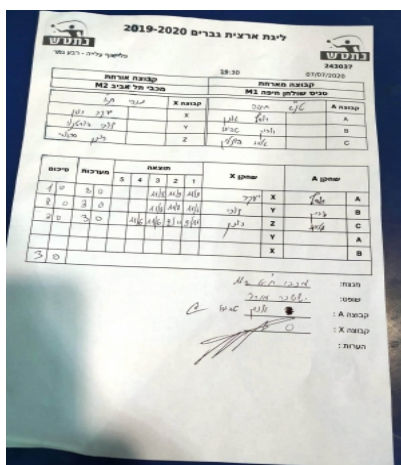

פלייאוף עלייה - רבע גמר

243037

19:30

07/07/2020

קבוצה אורחת			קבוצה מארחת		
מכבי תל אביב M2			טניס שולחן חיפה M1		
מכבי תל אביב M2		קבוצה X	טניס שולחן חיפה M1		קבוצה A
4444 4444	531	X	אסף גובן	1579	A
44444444 4444	876	Y	אריאל שפירא	532	B
44444444 4444	982	Z	גילעד הויזליך	526	C

סכום	מערכות	תוצאה					שחקן X		שחקן A			
		5	4	3	2	1						
1	0	3	0			11/8	11/9	11/9	יעקב בוגן	X	אסף גובן	A
2	0	3	0			11/8	11/8	11/6	דובי פורטנוי	Y	אריאל שפירא	B
3	0	3	1		11/5	11/6	11/2	8/11	רון סרגוסי	Z	גילעד הויזליך	C
									דובי פורטנוי	Y	אסף גובן	A
									יעקב בוגן	X	אריאל שפירא	B
3	0											