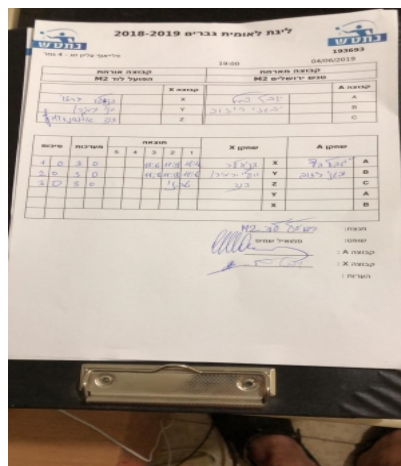

קבוצה אורחת			קבוצה מארחת		
הפועל לוד M2			מועדון ספורט מעלה אדומים M2		
הפועל לוד M2		קבוצה X	מועדון ספורט מעלה אדומים M2		קבוצה A
דניאלה ברזוי	3729	X	יובל בץ	140	A
יוני ירמיהו	845	Y	יבגני ריזוב	2889	B
דוד אלכסנדרוביץ	2997	Z	שם:	ת"י:	C

סכום	מערכות	תוצאה					שחקן X		שחקן A			
		5	4	3	2	1						
1	0	3	0			11/6	11/9	11/4	דניאלה ברזוי	X	יובל בץ	A
2	0	3	0			11/8	11/9	11/6	יוני ירמיהו	Y	יבגני ריזוב	B
3	0	0	2			0/11	0/11	0/0	דוד אלכסנדרוביץ	Z		C
									יוני ירמיהו	Y	יובל בץ	A
									דניאלה ברזוי	X	יבגני ריזוב	B
3	0											