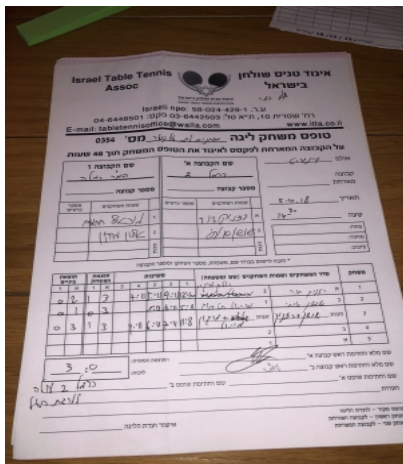

הערות :

ליגות נוער 2018-2019

מבחנים לליגת על נוער - חצי גמר

163571

00:00

08/10/2018

קבוצה אורחת			קבוצה מארחת		
כרמל מרכזי טניס שולחן חיפה J2			בית"ר רמלה J1		
בית"ר רמלה J1		קבוצה X	כרמל מרכזי טניס שולחן חיפה J2		קבוצה A
44444 4444	634	X	דור רזניק	652	A
44444 44444	3002	Y	איתי שושן	2625	B
מיכאל חתמוב	3002	זוגות	איתי שושן	2625	זוגות
אלון מרקין	634		דור רזניק	652	

סכום	מערכות	תוצאה					שחקן X	שחקן A				
		5	4	3	2	1						
0	1	1	3		7/11	5/11	9/11	12/10	אלון מרקין	X	דור רזניק	A
0	2	0	3			5/11	6/11	5/11	מיכאל חתמוב	Y	איתי שושן	B
0	3	1	3		9/11	6/11	7/11	11/8	מ חתמוב/א מרקין	Db	א שושן/ד רזניק	Db
									מיכאל חתמוב	Y	דור רזניק	A
									אלון מרקין	X	איתי שושן	B
0	3											