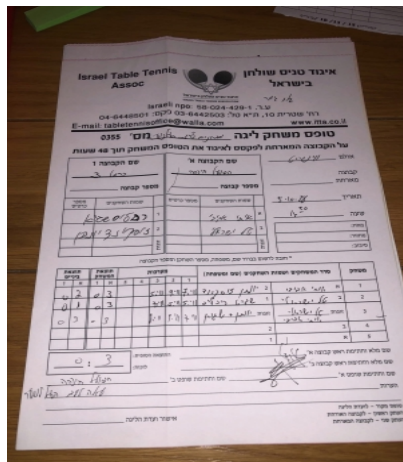

ליגות נוער 2018-2019

מבחנים לליגת על נוער - חצי גמר

163570

00:00

08/10/2018

קבוצה אורחת			קבוצה מארחת		
כרמל מרכזי טניס שולחן חיפה J3			הפועל חיפה J1		
קבוצה X		כרמל מרכזי טניס שולחן חיפה J3	הפועל חיפה J1		קבוצה A
X	1810	□□□□□□ □□□□□□	איתי אביבי	2284	A
Y	2590	□□□□□□ □□□□□□	טל ישראלי	651	B
זוגות	2590	שגיא רכליס	איתי אביבי	2284	זוגות
	1810	יונתן זיסקינד	טל ישראלי	651	

סכום	מערכות	תוצאה					שחקן X		שחקן A		
		5	4	3	2	1					
0	1	0	3			5/11	9/11	7/11	X	איתי אביבי	A
0	2	0	3			7/11	5/11	5/11	Y	טל ישראלי	B
0	3	0	3			7/11	9/11	8/11	Db	א אביבי/ט ישראלי	Db
									Y	איתי אביבי	A
									X	טל ישראלי	B
0	3										

הפועל חיפה J1

מנצח:

שופט ראשי:

שופט משנה:

הפועל חיפה J1

קבוצה A :

כרמל מרכזי טניס שולחן חיפה J3

קבוצה X :

הערות :