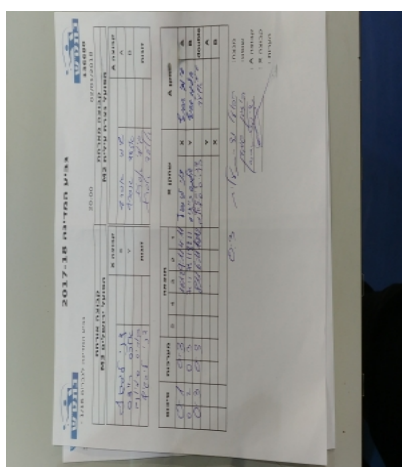

קבוצה אורחת			קבוצה מארחת		
הפועל ירושלים M3			הפועל עירוני נוף הגליל M2		
הפועל ירושלים M3		קבוצה X	הפועל עירוני נוף הגליל M2		קבוצה A
דני ליבשיץ	293	X	שימי אסרף	926	A
אלכס רייצס	289	Y	אלעד אסרף	1512	B
דני ליבשיץ	293	זוגות	אלעד אסרף	1512	זוגות
בוריס סמיונוב	309		שימי אסרף	926	

סכום	מערכות	תוצאה					שחקן X		שחקן A			
		5	4	3	2	1						
0	1	0	3			10/12	9/11	4/11	דני ליבשיץ	X	שימי אסרף	A
0	2	0	3			7/11	7/11	8/11	אלכס רייצס	Y	אלעד אסרף	B
0	3	0	3			8/11	6/11	10/12	ד ליבשיץ/ב סמיונוב	Db	א אסרף/ש אסרף	Db
									אלכס רייצס	Y	שימי אסרף	A
									דני ליבשיץ	X	אלעד אסרף	B
0	3											