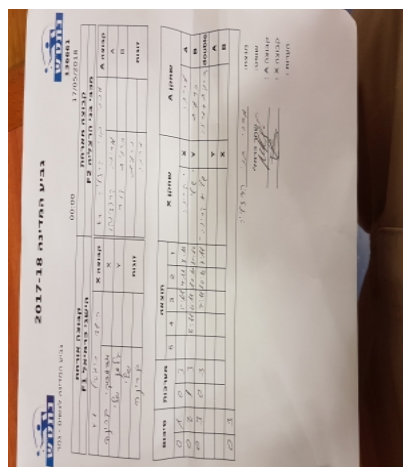

קבוצה אורחת			קבוצה מארחת		
הישגי כרמיאל F1			בני הרצליה F2		
הישגי כרמיאל F1		קבוצה X	בני הרצליה F2		קבוצה A
קרינה אדמסקי	1043	X	מרינה קרבצנקו	1692	A
שלי גלמן	1087	Y	כרמית דור	1096	B
קרינה אדמסקי	1043	זוגות	כרמית דור	1096	זוגות
שלי גלמן	1087		מרינה קרבצנקו	1692	

סכום	מערכות	תוצאה					שחקן X		שחקן A				
		5	4	3	2	1							
0	1	0	3			5/11	4/11	8/11	קרינה אדמסקי	X	מרינה קרבצנקו	A	
0	2	1	3			8/11	6/11	12/10	10/12	שלי גלמן	Y	כרמית דור	B
0	3	0	3			7/11	10/12	7/11	ק אדמסקי/ש גלמן	Db	כ דור/מ קרבצנקו	Db	
									שלי גלמן	Y	מרינה קרבצנקו	A	
									קרינה אדמסקי	X	כרמית דור	B	
0	3												