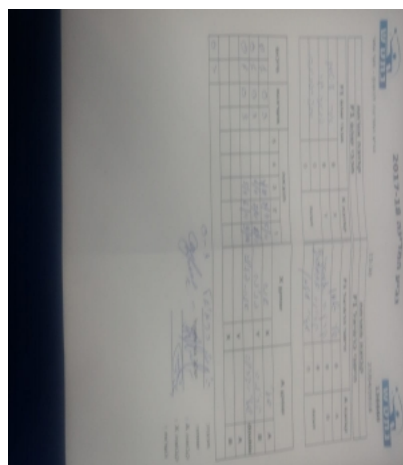

גביע המדינה לנשים - חצי גמר

136660

15:30

27/04/2018

קבוצה אורחת			קבוצה מארחת		
מכבי שהם F1			הישגי כרמיאל F1		
מכבי שהם F1		קבוצה X	הישגי כרמיאל F1		קבוצה A
אנה ליטמן	2982	X	שלי גלמן	1087	A
פנינה גור	1101	Y	קרינה אדמסקי	1043	B
אנה ליטמן	2982	זוגות	קרינה אדמסקי	1043	זוגות
פנינה גור	1101		שלי גלמן	1087	

סכום	מערכות	תוצאה					שחקן X		שחקן A			
		5	4	3	2	1						
0	1	0	3			4/11	7/11	5/11	אנה ליטמן	X	שלי גלמן	A
0	2	0	3			6/11	7/11	6/11	פנינה גור	Y	קרינה אדמסקי	B
0	3	0	3			5/11	6/11	9/11	א ליטמן/פ גור	Db	ק אדמסקי/ש גלמן	Db
									פנינה גור	Y	שלי גלמן	A
									אנה ליטמן	X	קרינה אדמסקי	B
0	3											

מנצח: הישגי כרמיאל F1
שופט ראשי: יעקב גורפינקל
שופט משנה: _____
קבוצה A: הישגי כרמיאל F1
קבוצה X: מכבי שהם F1
הערות: