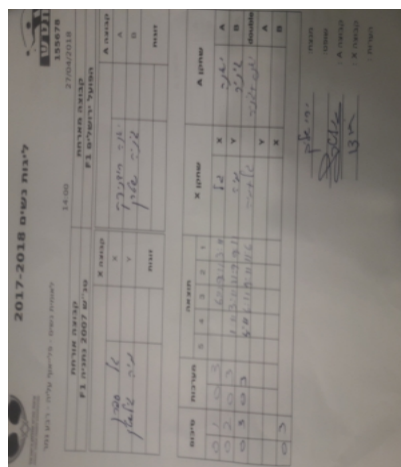

לאומית נשים - פלייאוף עליה - רבע גמר

155678

14:00

27/04/2018

קבוצה אורחת			קבוצה מארחת		
טנ"ש 2007 נתניה F1			הפועל ירושלים F1		
טנ"ש 2007 נתניה F1		קבוצה X	הפועל ירושלים F1		קבוצה A
44444444	2298	X	יאנה רודניצקי	1467	A
44444444444444	1613	Y	יבגניה שטרן	1815	B
גל ספרן	2298	זוגות	יאנה רודניצקי	1467	זוגות
מאיה גלשטיין	1613		יבגניה שטרן	1815	

סכום	מערכות	תוצאה					שחקן X		שחקן A			
		5	4	3	2	1						
0	1	0	3		6/11	9/11	3/11	0/0	גל ספרן	X	יאנה רודניצקי	A
0	2	1	3		1/11	3/11	11/9	9/11	מאיה גלשטיין	Y	יבגניה שטרן	B
0	3	1	3		4/11	6/11	9/11	11/6	ג ספרן/מ גלשטיין	Db	י רודניצקי/י שטרן	Db
									מאיה גלשטיין	Y	יאנה רודניצקי	A
									גל ספרן	X	יבגניה שטרן	B
0	3											

מנצח: הפועל ירושלים F1

שופט ראשי: _____

שופט משנה: _____

קבוצה A : הפועל ירושלים F1

קבוצה X : טנ"ש 2007 נתניה F1

הערות :